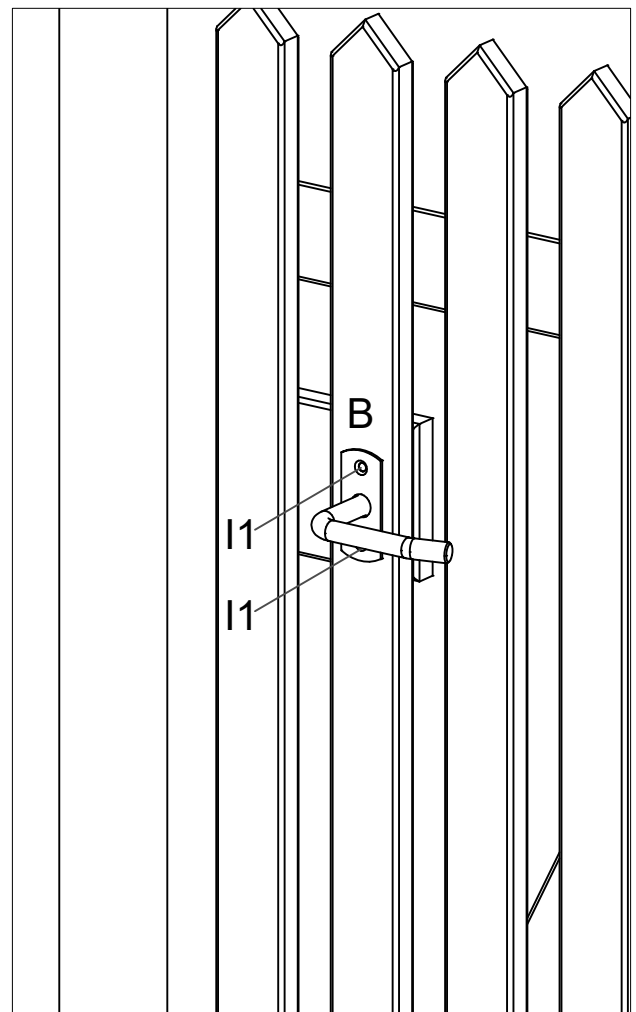

2505-1

www.plus.dk

Afstandsklodsens bruges kun til Skagen Lux og Retro hegn.

Distance block used only for Skagen Lux and Retro fence.

Verstärkungsplatte nur für Skagen Lux und Retro Zaun verwenden.

Afstandsklodsens bruges kun til Skagen Lux og Retro hegn.

Distance block used only for Skagen Lux and Retro fence.

Verstärkungsplatte nur für Skagen Lux und Retro Zaun verwenden.

Afstandsklodsen bruges kun til Skagen Lux og Retro hegn.

Distance block used only for Skagen Lux and Retro fence.