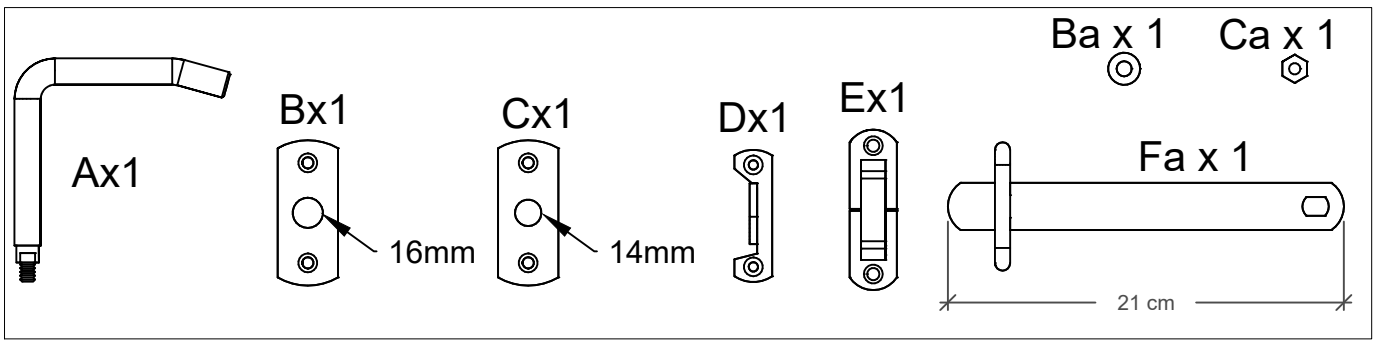

2505-1

www.plus.dk

Afstandsklodsens bruges kun til Skagen Lux og Retro hegn.

Distance block used only for Skagen Lux and Retro fence.

Verstärkungsplatte nur für Skagen Lux und Retro Zaun verwenden.

Afstandsklodsens bruges kun til Skagen Lux og Retro hegn.

Distance block used only for Skagen Lux and Retro fence.

Verstärkungsplatte nur für Skagen Lux und Retro Zaun verwenden.

Afstandsklodsen bruges kun til Skagen Lux og Retro hegn.

Distance block used only for Skagen Lux and Retro fence.