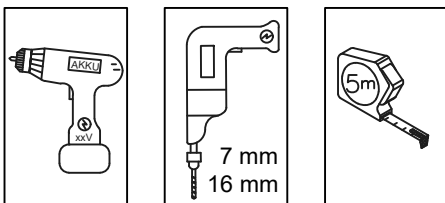

2505-1

www.plus.dk

Afstandsklodsens bruges kun til Skagen Lux og Retro hegn.

Distance block used only for Skagen Lux and Retro fence.

Verstärkungsplatte nur für Skagen Lux und Retro Zaun verwenden.

Afstandsklodsens bruges kun til Skagen Lux og Retro hegn.

Distance block used only for Skagen Lux and Retro fence.

Verstärkungsplatte nur für Skagen Lux und Retro Zaun verwenden.

Afstandsklodsen bruges kun til Skagen Lux og Retro hegn.

Distance block used only for Skagen Lux and Retro fence.

Verstärkungsplatte nur für Skagen Lux und Retro Zaun verwenden.