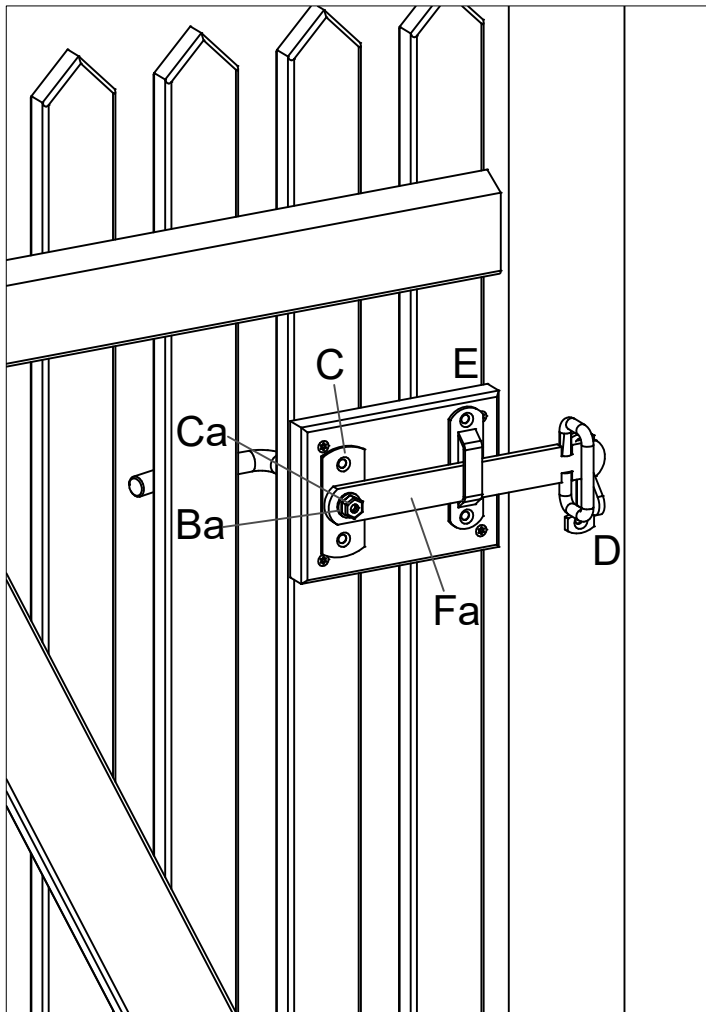

2505-1

www.plus.dk

Afstandsklodsens bruges kun til Skagen Lux og Retro hegn.

Distance block used only for Skagen Lux and Retro fence.

Verstärkungsplatte nur für Skagen Lux und Retro Zaun verwenden.

Afstandsklodsens bruges kun til Skagen Lux og Retro hegn.

Distance block used only for Skagen Lux and Retro fence.

Verstärkungsplatte nur für Skagen Lux und Retro Zaun verwenden.

Afstandsklodsen bruges kun til Skagen Lux og Retro hegn.

Distance block used only for Skagen Lux and Retro fence.

Verstärkungsplatte nur für Skagen Lux und Retro Zaun verwenden.