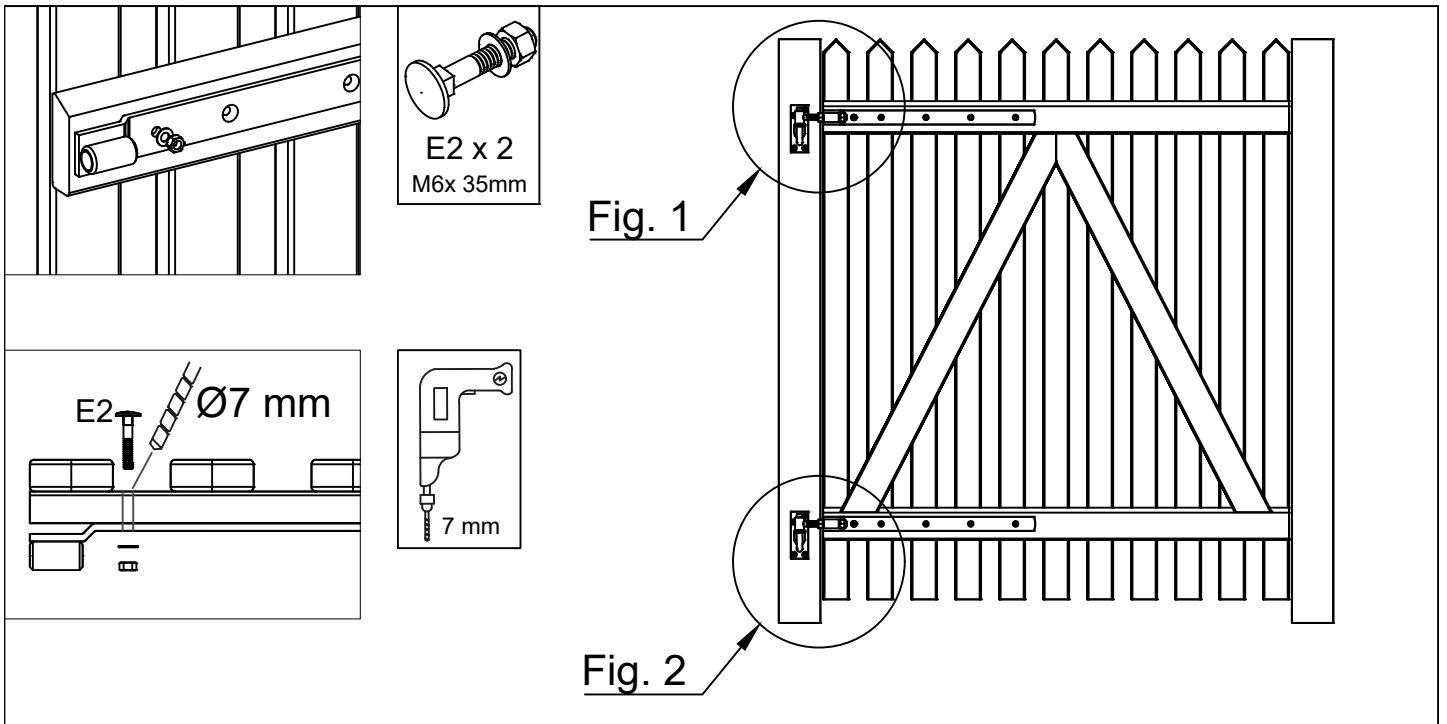

2505-1

www.plus.dk

Afstandsklodsens bruges kun til Skagen Lux og Retro hegn.

Distance block used only for Skagen Lux and Retro fence.

Verstärkungsplatte nur für Skagen Lux und Retro Zaun verwenden.

Afstandsklodsens bruges kun til Skagen Lux og Retro hegn.

Distance block used only for Skagen Lux and Retro fence.

Verstärkungsplatte nur für Skagen Lux und Retro Zaun verwenden.

Afstandsklodsen bruges kun til Skagen Lux og Retro hegn.

Distance block used only for Skagen Lux and Retro fence.