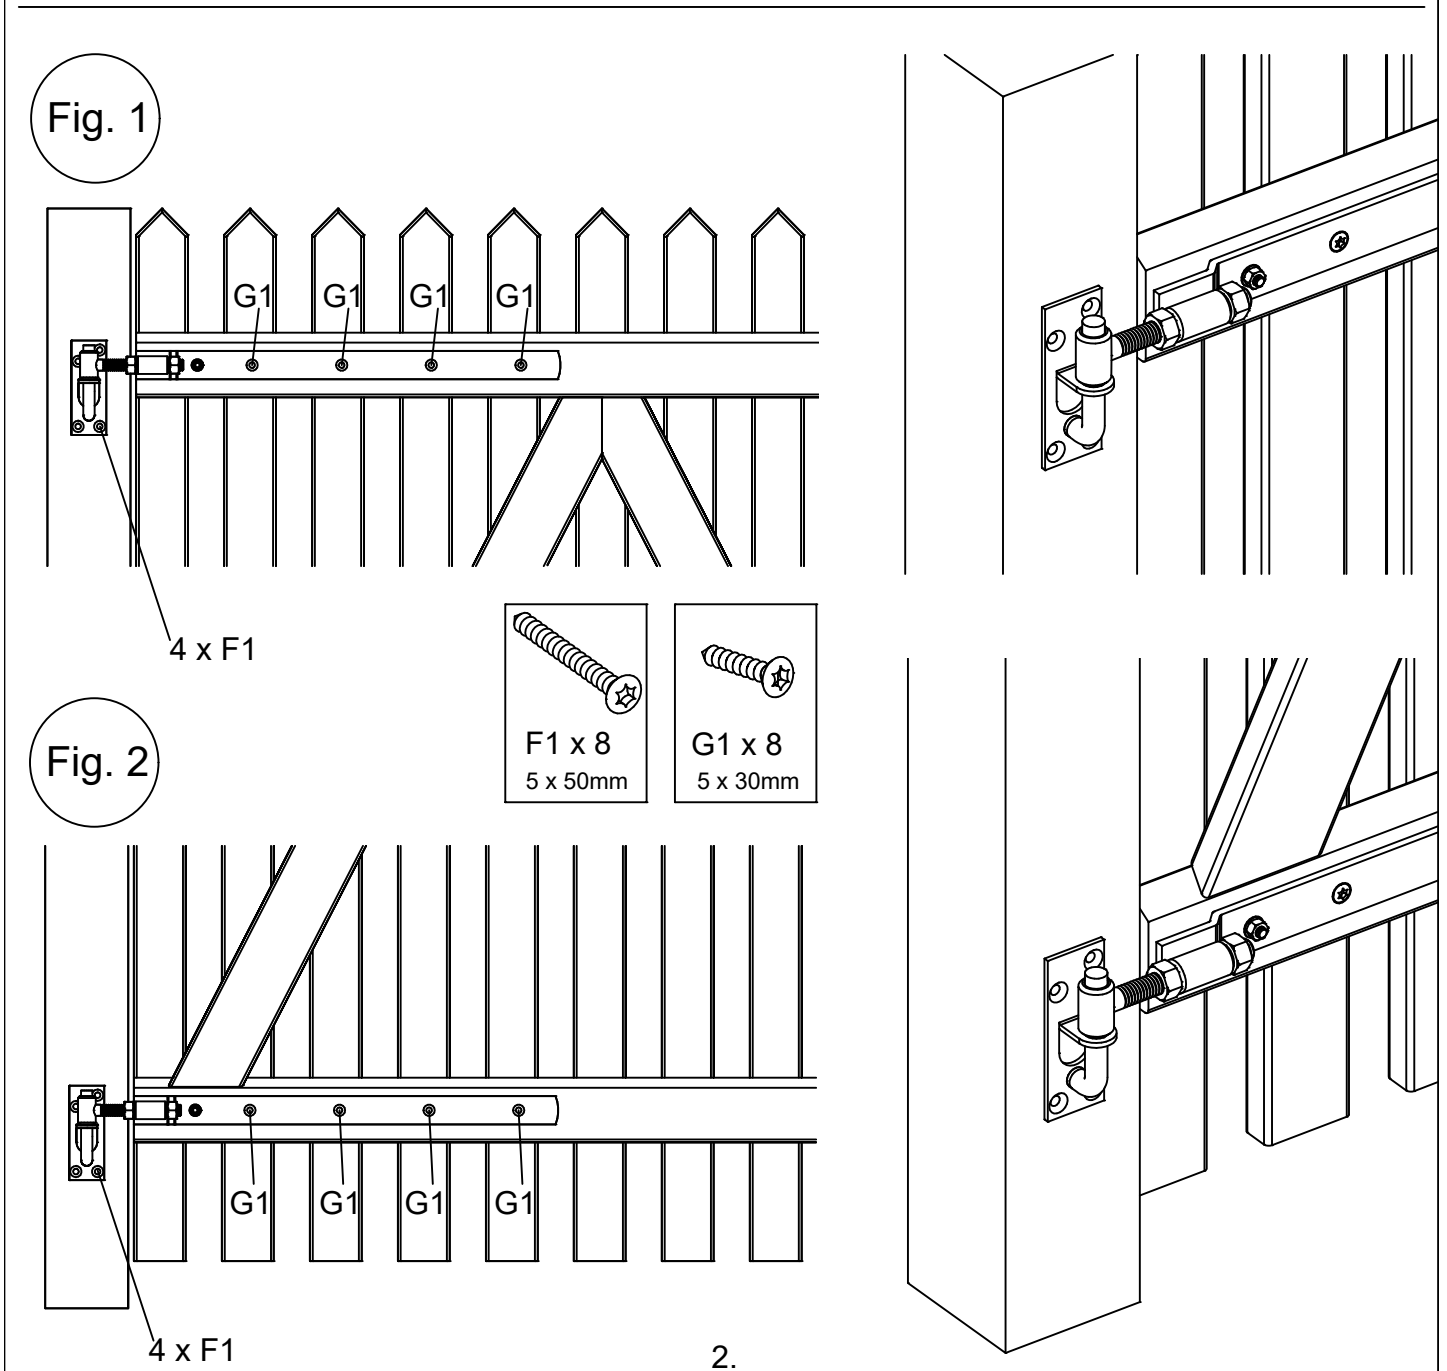

2505-1

www.plus.dk

Afstandsklodsens bruges kun til Skagen Lux og Retro hegn.

Distance block used only for Skagen Lux and Retro fence.

Verstärkungsplatte nur für Skagen Lux und Retro Zaun verwenden.

Afstandsklodsens bruges kun til Skagen Lux og Retro hegn.

Distance block used only for Skagen Lux and Retro fence.

Verstärkungsplatte nur für Skagen Lux und Retro Zaun verwenden.

Afstandsklodsen bruges kun til Skagen Lux og Retro hegn.

Distance block used only for Skagen Lux and Retro fence.

Verstärkungsplatte nur für Skagen Lux und Retro Zaun verwenden.