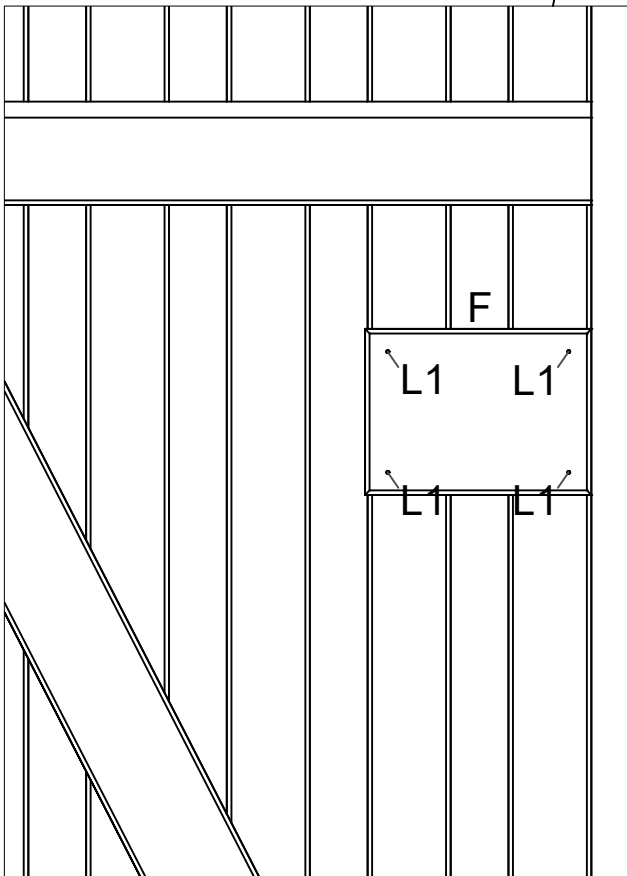

2505-1

www.plus.dk

Afstandsklodsens bruges kun til Skagen Lux og Retro hegn.

Distance block used only for Skagen Lux and Retro fence.

Verstärkungsplatte nur für Skagen Lux und Retro Zaun verwenden.

Afstandsklodsens bruges kun til Skagen Lux og Retro hegn.

Distance block used only for Skagen Lux and Retro fence.

Verstärkungsplatte nur für Skagen Lux und Retro Zaun verwenden.

Afstandsklodsen bruges kun til Skagen Lux og Retro hegn.

Distance block used only for Skagen Lux and Retro fence.