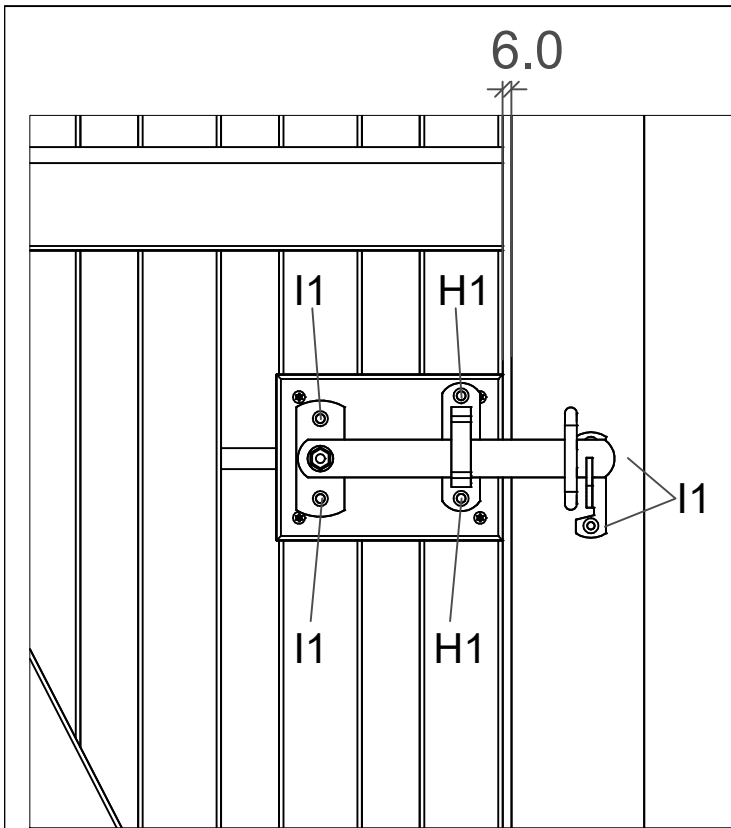

2505-1

www.plus.dk

Afstandsklodsens bruges kun til Skagen Lux og Retro hegn.

Distance block used only for Skagen Lux and Retro fence.

Verstärkungsplatte nur für Skagen Lux und Retro Zaun verwenden.

Afstandsklodsens bruges kun til Skagen Lux og Retro hegn.

Distance block used only for Skagen Lux and Retro fence.

Verstärkungsplatte nur für Skagen Lux und Retro Zaun verwenden.

Afstandsklodsen bruges kun til Skagen Lux og Retro hegn.

Distance block used only for Skagen Lux and Retro fence.