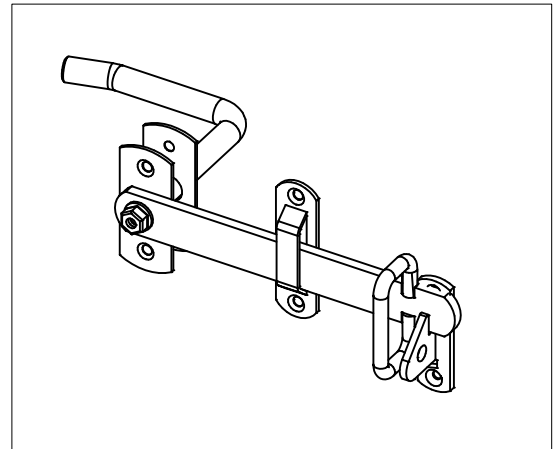

2505-1

www.plus.dk

Afstandsklodsens bruges kun til Skagen Lux og Retro hegn.

Distance block used only for Skagen Lux and Retro fence.

Verstärkungsplatte nur für Skagen Lux und Retro Zaun verwenden.

Afstandsklodsens bruges kun til Skagen Lux og Retro hegn.

Distance block used only for Skagen Lux and Retro fence.

Verstärkungsplatte nur für Skagen Lux und Retro Zaun verwenden.

Afstandsklodsen bruges kun til Skagen Lux og Retro hegn.

Distance block used only for Skagen Lux and Retro fence.

Verstärkungsplatte nur für Skagen Lux und Retro Zaun verwenden.