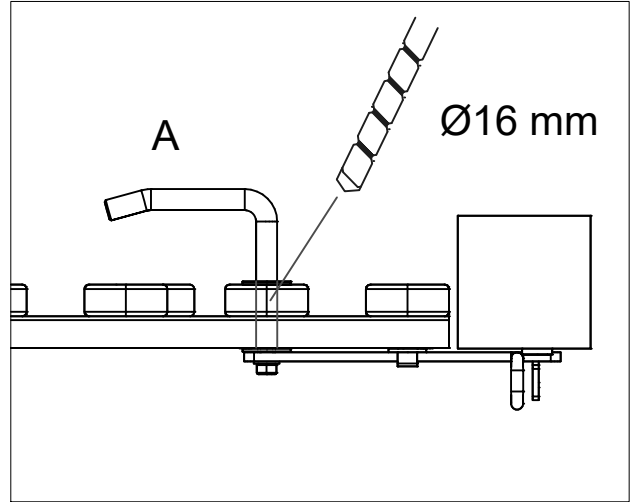

2505-1

www.plus.dk

Afstandsklodsens bruges kun til Skagen Lux og Retro hegn.

Distance block used only for Skagen Lux and Retro fence.

Verstärkungsplatte nur für Skagen Lux und Retro Zaun verwenden.

Afstandsklodsens bruges kun til Skagen Lux og Retro hegn.

Distance block used only for Skagen Lux and Retro fence.

Verstärkungsplatte nur für Skagen Lux und Retro Zaun verwenden.

Afstandsklodsen bruges kun til Skagen Lux og Retro hegn.

Distance block used only for Skagen Lux and Retro fence.

Verstärkungsplatte nur für Skagen Lux und Retro Zaun verwenden.