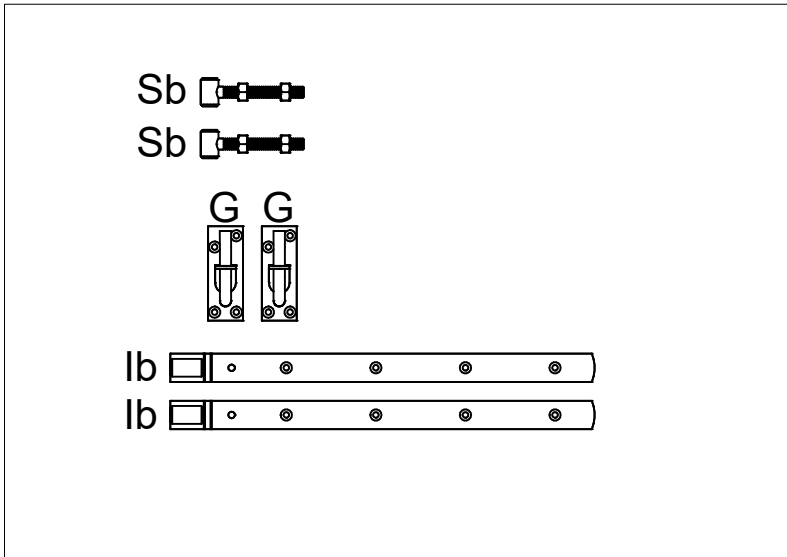

2505-1

www.plus.dk

Afstandsklodsens bruges kun til Skagen Lux og Retro hegn.

Distance block used only for Skagen Lux and Retro fence.

Verstärkungsplatte nur für Skagen Lux und Retro Zaun verwenden.

Afstandsklodsens bruges kun til Skagen Lux og Retro hegn.

Distance block used only for Skagen Lux and Retro fence.

Verstärkungsplatte nur für Skagen Lux und Retro Zaun verwenden.

Afstandsklodsen bruges kun til Skagen Lux og Retro hegn.

Distance block used only for Skagen Lux and Retro fence.

Verstärkungsplatte nur für Skagen Lux und Retro Zaun verwenden.