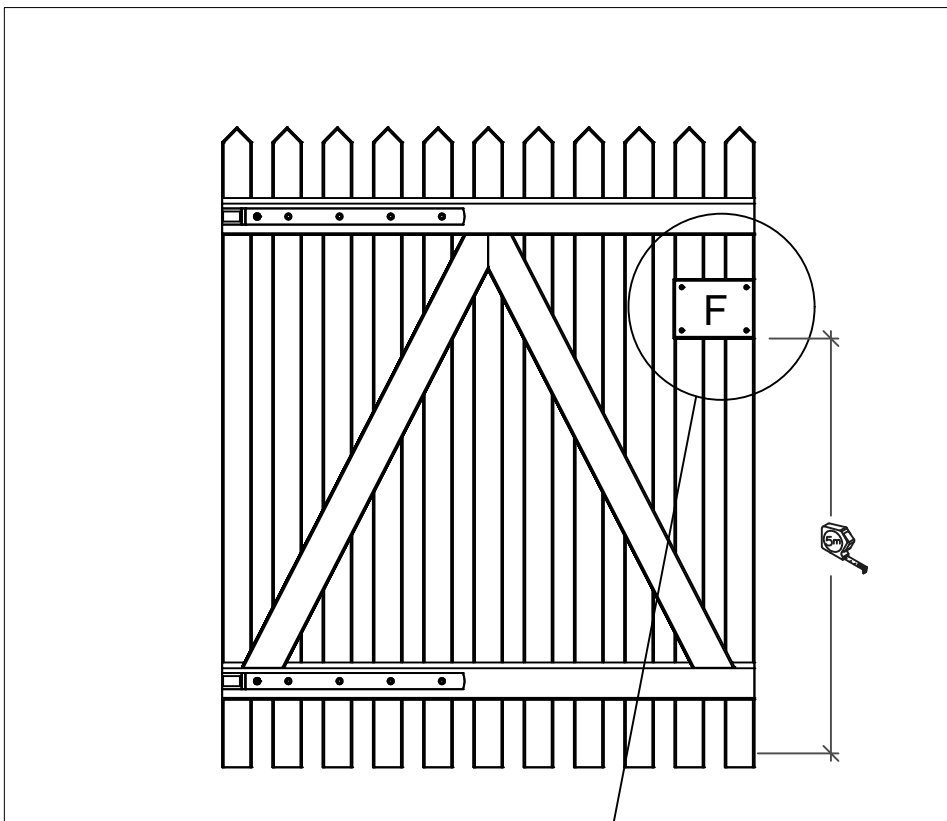

2505-1

www.plus.dk

Afstandsklodsens bruges kun til Skagen Lux og Retro hegn.

Distance block used only for Skagen Lux and Retro fence.

Verstärkungsplatte nur für Skagen Lux und Retro Zaun verwenden.

Afstandsklodsens bruges kun til Skagen Lux og Retro hegn.

Distance block used only for Skagen Lux and Retro fence.

Verstärkungsplatte nur für Skagen Lux und Retro Zaun verwenden.

Afstandsklodsen bruges kun til Skagen Lux og Retro hegn.

Distance block used only for Skagen Lux and Retro fence.

Verstärkungsplatte nur für Skagen Lux und Retro Zaun verwenden.